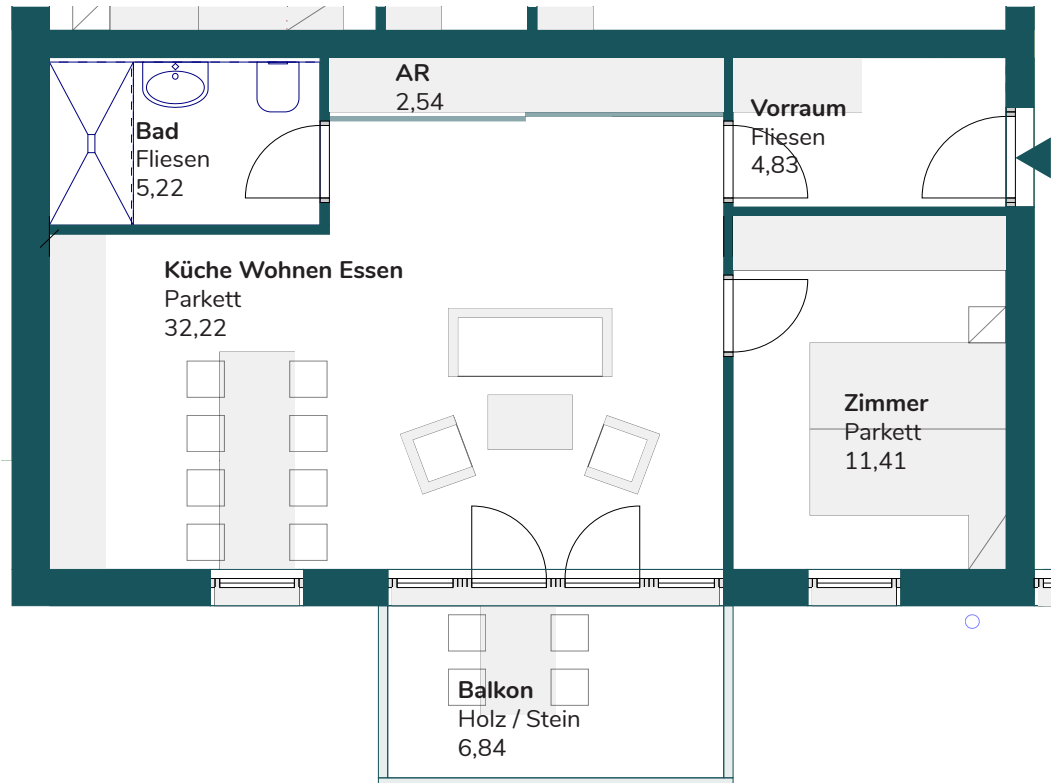

STEGGASSE

5500 Bischofshofen

TOP 6 | OBERGESCHOSS

56,21 m² | 2-Zimmer

| | |
|--------------------|----------------------|
| Küche Essen Wohnen | 32,22 m ² |
| Zimmer | 11,41 m ² |
| Abstellraum | 2,54 m ² |
| Bad | 5,22 m ² |
| Vorraum | 4,83 m ² |

Planstand: 05.07.22

Diese Abbildung ist eine schematische Darstellung. Gültig ist das Natur-, Rohbaumass.
Möblierung gemäß Vorschlag des Bauträgers.